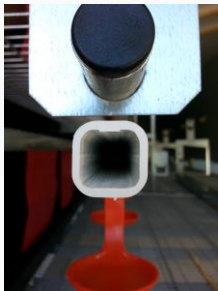

Projekte zur Biosicherheit, Diagnostik, neuen und wiederkehrenden Krankheiten

- Projekt Biosicherheit (Tränkwasserhygiene, Hygiene im Stall, Haltungs- u. Managementberatung)
- Projekt Diagnostik (z.B. Diagnostik von Infektionen und Leistungsminderung, Monitoring)
- Projekt Neue u. wiederkehrende Krankheiten (Enterobacteriaceae Resistenzen, Histomonas)
- Sektionsprojekt Geflügel